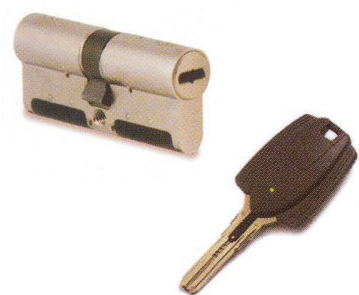

Amikor más rendszerek csak beléptetés ellenőrzésről szólnak, a TESA ezenkívül biztonságot is kínál Önnek!

Csak a TESA beléptető rendszer szolgáltatása, hogy egyazon platformon teszi kezelhetővé a létesítmény összes és minden egyes bejáratát, összehangolván elektronikus zárat, fali leolvasókat, elektronikus és mechanikus zárbetéteket.

elektronikus zárok

fali leolvasók

elektronikus zárbetétek

mechanikus zárbetétek

Maximális szolgáltatás: Magas biztonságú mechanikus zárbetétek

Biztonság a zárbetétben:

- magas biztonságú zárbetét 6 + 3 + 1 letapogatás védett csap
- gyárilag beépített vésznyitási funkció
- személyre szabott multiprofil rendszer
- elektronikus rendszerekkel összehangolható

Biztonság a kulcsban:

- szabadalmaztatott, pontfuratos szenzoros kulcs (Csak ellenőrzött másolható)
- kiemelkedő vezérkulcsoshatóság
- CEN, DIN, MABISZ minősítés
- sokféle nyitási funkcióban alkalmazható: automatizált nyílászárók, elektromos alkalmazások, sorompók, liftek, lakatok, bútorzárak és ipari zárok ugyanazzal a zárbetéttel