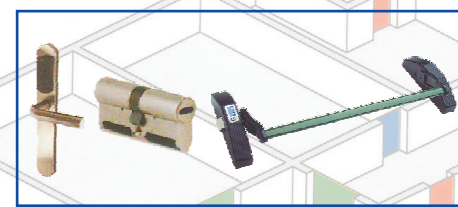

Beléptető rendszer és a felhasználók ellenőrzése + vagyonvédelem (magasszintű biztonság)

Olyan ajtóknál, ahol a belépési jogosultságok fontosságán túl fontos a vagyonvédelem: irattárak, laboratóriumok, számítógép termek, stb.

e-zár, e-zárbetét automata zárnyel- ves többpontos biztonsági zár

fali leolvasó elektro- mechanikus zárral

Beléptető rendszer és a felhasználók ellenőrzése + személy biztonság (vészkijáratok)

Olyan ajtóknál, ahol menekülési lehetőséget kell biztosítani a befelé irányuló forgalom ellenőrzött- ségének csökkentése nélkül