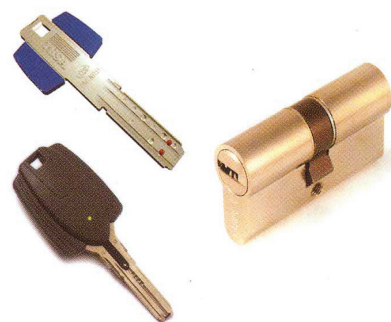

Amikor más rendszerek csak beléptetés ellenőrzésről szólnak, a TESA ezenkívül biztonságot is kínál Önnek!

Csak a TESA beléptető rendszer szolgáltatása, hogy egyazon platformon teszi kezelhetővé a létesítmény összes és minden egyes bejáratát, összehangolván elektronikus zárat, fali leolvasókat, elektronikus és mechanikus zárbetéteket.

elektronikus zárok

fali leolvasók

elektronikus zárbetétek

mechanikus zárbetétek

Maximális szolgáltatás: Magas biztonságú mechanikus zárbetétek

Biztonság a zárbetétben:

- magas biztonságú zárbetét 6 + 3 + 1 letapogatás védett csap
- gyárilag beépített vésznyitási funkció
- személyre szabott multiprofil rendszer
- elektronikus rendszerekkel összehangolható

Biztonság a kulcsban:

- szabadalmaztatott, pontfuratos szenzoros kulcs (Csak ellenőrzött másolható)
- kiemelkedő vezérkulcsoshatóság
- CEN, DIN, MABISZ minősítés
- sokféle nyitási funkcióban alkalmazható: automatizált nyílászárók, elektromos alkalmazások, sorompók, liftek, lakatok, bútorzárak és ipari zárok ugyanazzal a zárbetéttel