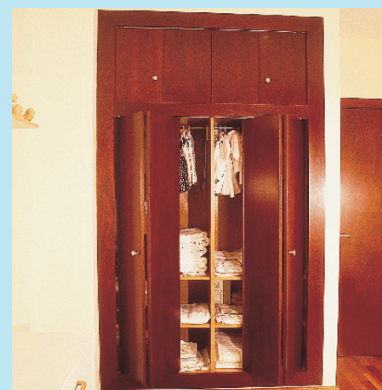

Bútor harmonika ajtók